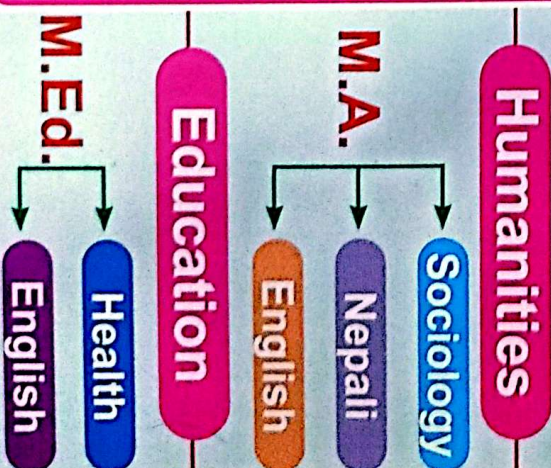

MASTER'S LEVEL

MBS